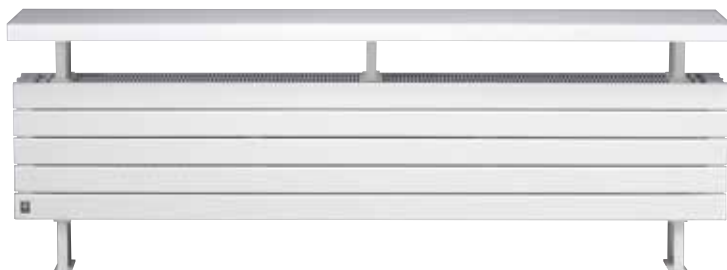

L	H 031	Тип	ватт	ватт	€	€
			75/65	55/45	ст. цвет	другие
060	22	571	284	1033	1239	
	34	1018	481	1624	1948	
080	22	761	379	1160	1393	
	34	1357	641	1819	2183	
100	22	951	474	1286	1543	
	34	1697	802	2015	2415	
120	22	1142	569	1396	1677	
	34	2036	962	2209	2651	
140	22	1332	663	1531	1837	
	34	2375	1122	2404	2884	
160	22	1522	758	1648	1977	
	34	2715	1283	2601	3120	
180	22	1713	853	1770	2123	
	34	3054	1443	2796	3355	
200	22	1903	948	1889	2269	
	34	3393	1603	2992	3589	
220	22	2093	1042	2052	2462	
	34	3733	1763	3228	3874	
240	22	2283	1137	2172	2607	
	34	4072	1924	3422	4108	
260	22	2474	1232	2299	2760	
	34	4411	2084	3620	4344	
280	22	2664	1327	2427	2913	
	34	4751	2244	3815	4579	
300	22	2854	1421	2552	3062	
	34	5090	2404	4009	4813	

Тепловая мощность соответствует EN442 при комнатной температуре 20°C

Свободстоящий радиатор Panel Plus доступен высотой от 6 см до 31 см и длиной от 60 см до 460 см. См.: www.jaga.com

PANEL PLUS РАДИАТОР СО СКАМЬЕЙ

Скамья не входит в комплект поставки.

код	высота	длина	тип	цвет	подкл.
PPHF .	031	120	34 .	XXX	/18 /BE
укажите код цвета —					

L	H 031	Тип	ватт	ватт	€	€
			75/65	55/45	ст. цвет	другие
120	34	2199	1149	2299	2760	
160	34	2932	1532	2727	3271	
200	34	3665	1915	3115	3741	
240	34	4398	2298	3550	4258	
280	34	5131	2681	3976	4771	

Скамья не входит в комплект поставки.

Тепловая мощность соответствует EN442 при комнатной температуре 20°C