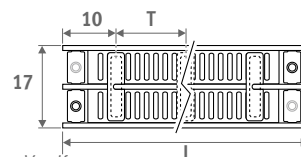

## PANEL PLUS НАПОЛЬНЫЕ

- стандартное подключение
- варианты подключения

H	12	18	>18
B	7.5	10 > 13	12 > 17

Тип 22

Тип 34

## РАДИАТОР СО СКАМЬЕЙ

L	T	S*	V*
120	99.0	2	2
160	69.5	3	2
200	89.5	3	2
240	109.5	3	3
280	86.5	4	3

\* S = Количество опор, V = Количество ножек