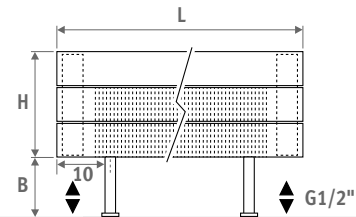

## PANEL PLUS НАПОЛЬНЫЕ

- стандартное подключение
- варианты подключения

H	12	18	>18
B	7.5	10 > 13	12 > 17

Тип 22

Тип 34

## РАДИАТОР СО СКАМЬЕЙ

L	T	S*	V*
120	99.0	2	2
160	69.5	3	2
200	89.5	3	2
240	109.5	3	3
280	86.5	4	3

\* S = Количество опор, V = Количество ножек