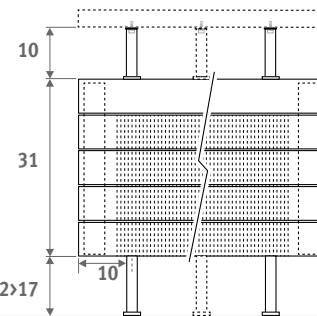

# PANEL PLUS НАПОЛЬНЫЕ

РАЗМЕРЫ (в см)

## PANEL PLUS НАПОЛЬНЫЕ

- стандартное подключение
- варианты подключения

H	12	18	>18
B	7.5	10 > 13	12 > 17

Тип 22

Тип 34

## РАДИАТОР СО СКАМЬЕЙ

L	T	S*	V*
120	99.0	2	2
160	69.5	3	2
200	89.5	3	2
240	109.5	3	3
280	86.5	4	3

\* S = Количество опор, V = Количество ножек