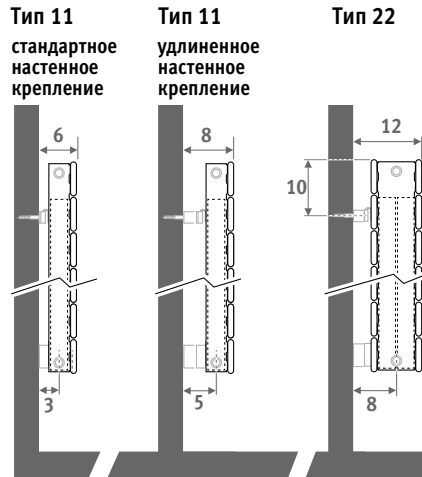

Вертикальная модель: см. стр. 112.
Свободностоящая модель: см. стр. 156.

PANEL PLUS ГОРИЗОНТАЛЬНЫЕ темно-серый цвет 001

PANEL PLUS ГОРИЗОНТАЛЬНЫЕ

PANEL PLUS ГОРИЗОНТАЛЬНЫЕ

РАЗМЕРЫ (в см)

- стандартное подключение
- варианты подключения

Вертикальная модель: см. стр. 112.
Свободностоящая модель: см. стр. 156.

ДОСТАВКА

- нижнее подключение 18
- настенное крепление
- хромированный воздушный клапан и заглушка 1/2"
- предварительно смонтированная решетка
- тип 11 оснащен стандартными и удлиненными настенными креплениями