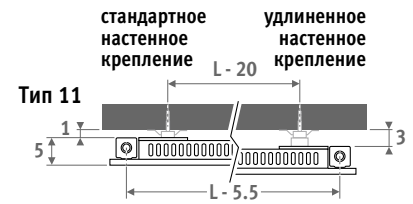

Вертикальная модель: см. стр. 112.
Свободностоящая модель: см. стр. 156.

PANEL PLUS ГОРИЗОНТАЛЬНЫЕ темно-серый цвет 001

PANEL PLUS ГОРИЗОНТАЛЬНЫЕ

PANEL PLUS ГОРИЗОНТАЛЬНЫЕ

РАЗМЕРЫ (в см)

- стандартное подключение
- варианты подключения