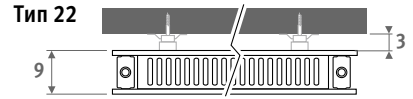

Вертикальная модель: см. стр. 112.
Свободностоящая модель: см. стр. 156.

PANEL PLUS ГОРИЗОНТАЛЬНЫЕ темно-серый цвет 001

PANEL PLUS ГОРИЗОНТАЛЬНЫЕ

PANEL PLUS ГОРИЗОНТАЛЬНЫЕ

РАЗМЕРЫ (в см)

- стандартное подключение
- варианты подключения