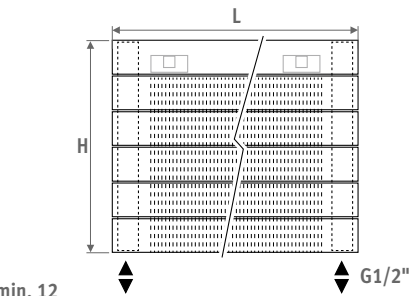

Вертикальная модель: см. стр. 112.
Свободностоящая модель: см. стр. 156.

PANEL PLUS ГОРИЗОНТАЛЬНЫЕ темно-серый цвет 001

PANEL PLUS ГОРИЗОНТАЛЬНЫЕ

PANEL PLUS ГОРИЗОНТАЛЬНЫЕ

РАЗМЕРЫ (в см)

- стандартное подключение
- варианты подключения

Вертикальная модель: см. стр. 112.
Свободностоящая модель: см. стр. 156.

ДОСТАВКА

- нижнее подключение 18
- настенное крепление
- хромированный воздушный клапан и заглушка 1/2"
- предварительно смонтированная решетка
- тип 11 оснащен стандартными и удлиненными настенными креплениями