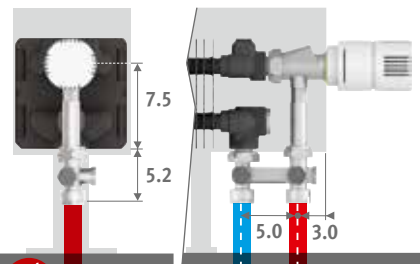

КОМПЛЕКТЫ ПОДКЛЮЧЕНИЯ

Jaga H-вентиль для напольной модели однотрубный и двухтрубный

TRV головка и концевки 3/4" Евроконус входят в комплект поставки.