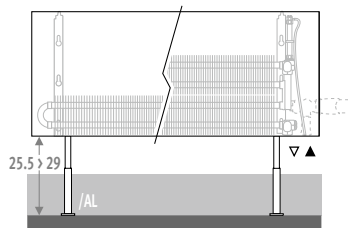

Широкие, регулируемые по высоте опоры

- Для монтажа под напольным покрытием или на фальшполу.

- Для удлиненных ножек серого цвета высотой от 25.5 до 29 см добавьте к коду заказа /AL.

пример: LINF. 020 050 10.XXX/AL

- Для заказа удлиненных ножек того же цвета, что и кожух, высотой от 25.5 до 29 см добавьте к коду заказа /AL и повторите код цвета.

пример: LINF. 020 050 10.XXX/AL/XXX

Доплата		€	€
Длина кожуха (см):		серый	цвет
050 - 110	2 ножки	11	40
120 - 220	3 ножки	20	63
240 - 380	4 ножки	24	85