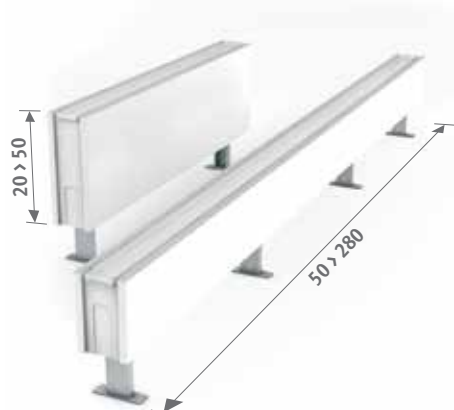

ПОДКЛЮЧЕНИЕ

Стандартное подключение: нижнее левое или правое