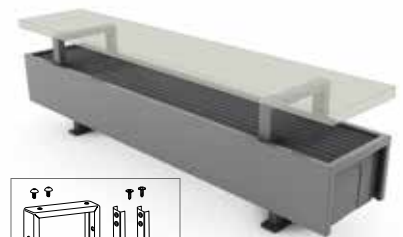

МОНТАЖНЫЙ КОМПЛЕКТ ДЛЯ СКАМЬИ

Количество комплектов для корпуса длиной:

- от 60 до 160 см: минимум 2 комплекта
- от 180 до 300 см: минимум 3 комплекта

Скамья не входит в комплект поставки.

Код	Для типа	€/комплект	
		ст. цвет	другие
5210.00015/XXX	14/15/16	63,00	75,00
5210.00020/XXX	19/20/21	63,00	75,00

укажите код цвета