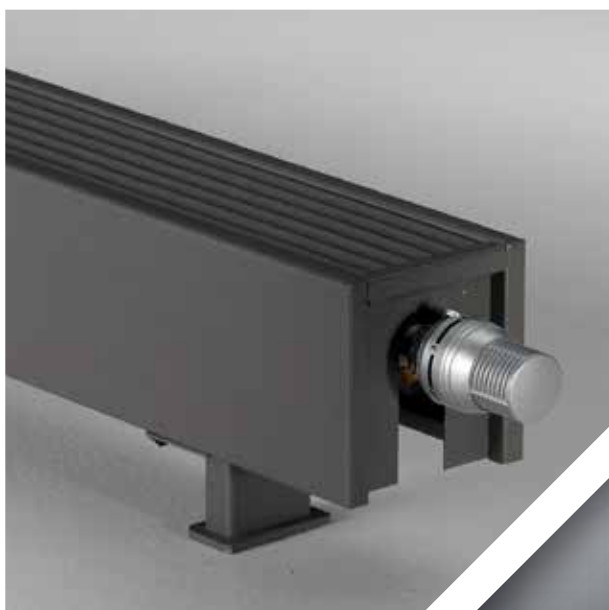

jaga

CLIMATE DESIGNERS

MINI НАПОЛЬНЫЙ

Удивительно рациональный

- Для пространств с большими окнами, остекленных фасадов, витрин, оранжерей, мест под окном с низким подоконным блоком.
- Изящный внешний вид с высотой от 8 см.
- Благодаря специальному покрытию предотвращается излишняя потеря тепла
- Прочный цельный корпус.
- Подходит для модели со встроенным клапаном.
- Технология Low-H₂O, а также отлично проводящий и сверхбыстрый теплообменник обеспечивают низкое энергопотребление и максимальное тепловыделение.
- Двойной теплообменник для лучшей компенсации нисходящего потока холодного воздуха рядом с застекленными фасадами или вентиляционными решетками.
- Безопасная температура поверхности.
- **30-летняя гарантия** на теплообменник.

Также доступна настенная модель Mini для мест под окном с низким подоконным блоком. См. стр. 56.

MINI НАПОЛЬНЫЙ темно-серый металлик 001