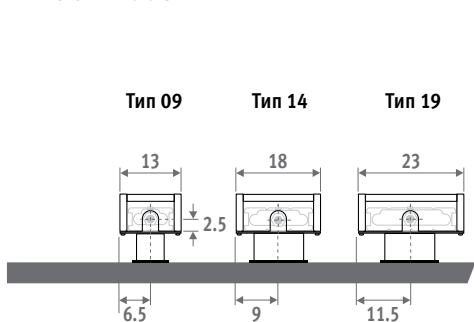

MINI НАПОЛЬНЫЙ

РАЗМЕРЫ (в см)

ВЫСОТА 008