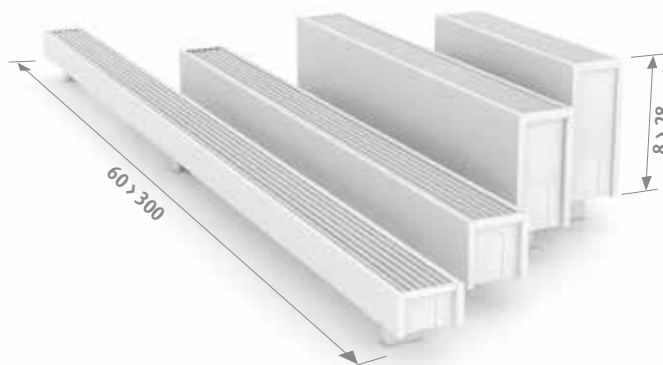

ПОДКЛЮЧЕНИЕ

Стандартное подключение:

Высота 008: двустороннее подключение, поток влево или вправо

Другие высоты: концевое подключение слева или справа

Невозможно подключение в стену изнутри корпуса поскольку на корпусе имеется сплошная задняя панель.