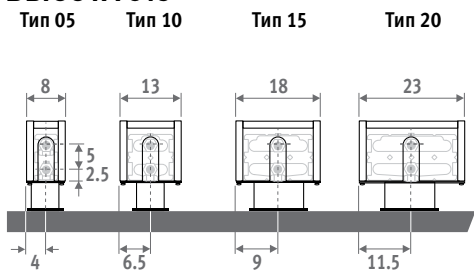

MINI НАПОЛЬНЫЙ

РАЗМЕРЫ (в см)

ВЫСОТА 008

ВЫСОТА 013

ВЫСОТА 023 / 028

ФИКСИРОВАННЫЕ НОЖКИ

для установки в чистовые полы

РЕГУЛИРУЕМЫЕ НОЖКИ

для установки в бетонные полы

КОД ЗАКАЗА ФИКСИРОВАННЫЕ НОЖКИ

код высота длина тип цвет ножки
MINF . 008 060 09 . XXX /XX

укажите код цвета
FS: фиксированные ножки, высота 6.5 см (только для высоты 008 и 013)
FM: фиксированные ножки, высота 10 см
FL: фиксированные ножки, высота 12 см

КОД ЗАКАЗА РЕГУЛИРУЕМЫЕ НОЖКИ

код высота длина тип цвет ножки
MINF . 008 060 09 . XXX /XX

Также доступна настенная модель Mini для мест под окном с низким подоконным блоком. См. стр. 56.

ДОСТАВКА

Один специалист может легко смонтировать радиатор.

Стандартная поставка:

- теплообменник Low-H₂O, воздушный клапан 1/8" и заглушка 1/2"
- цельный корпус, подключение слева или справа
- ножки такого же цвета, что и радиатор

ЦВЕТА

Экологически чистое, обладающее высокой устойчивостью к царапинам и ультрафиолетовому излучению покрытие.

Стандартные цвета:

- дорожный белый RAL 9016 (133), приятный на ощупь слегка текстурный матовый лак
- темно-серый цвет (001), тонко текстурированный металл

Другие цвета: см. таблицу цветов на стр. 433-435.

ПОДКЛЮЧЕНИЕ

Стандартное подключение:

Высота 008: двустороннее подключение, поток влево или вправо

Другие высоты: концевое подключение слева или справа

Невозможно подключение в стену изнутри корпуса поскольку на корпусе имеется сплошная задняя панель.