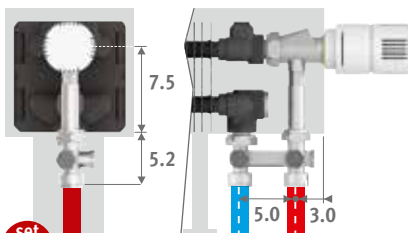

### ПОДКЛЮЧЕНИЕ

Стандартное подключение:

Высота 008: двустороннее подключение, поток влево или вправо

Другие высоты: концевое подключение слева или справа

Невозможно подключение в стену изнутри корпуса поскольку на корпусе имеется сплошная задняя панель.

## КОМПЛЕКТЫ ПОДКЛЮЧЕНИЯ

**Jaga H-вентиль для напольной модели Mini высотой 013/023/028 однострубный и двухтрубный**

TRV головка и концевки 3/4" Евроконус входят в комплект поставки.

**set 104 КОД 1-ТРУБНОЕ/2-ТРУБНОЕ €**

	COLO.HBSEAW.4...	92,00
	COLO.HBSEJW.4...	99,00

*введите код концевок*

Трубы стальные прецизионные 14/1	114
Трубы стальные прецизионные 15/1	115
Трубы стальные прецизионные 16/1	116
Металлопластиковая труба 16/2	616