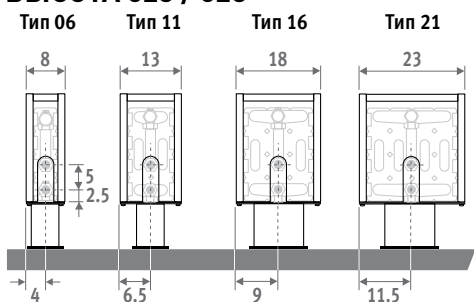

ВЫСОТА 023 / 028