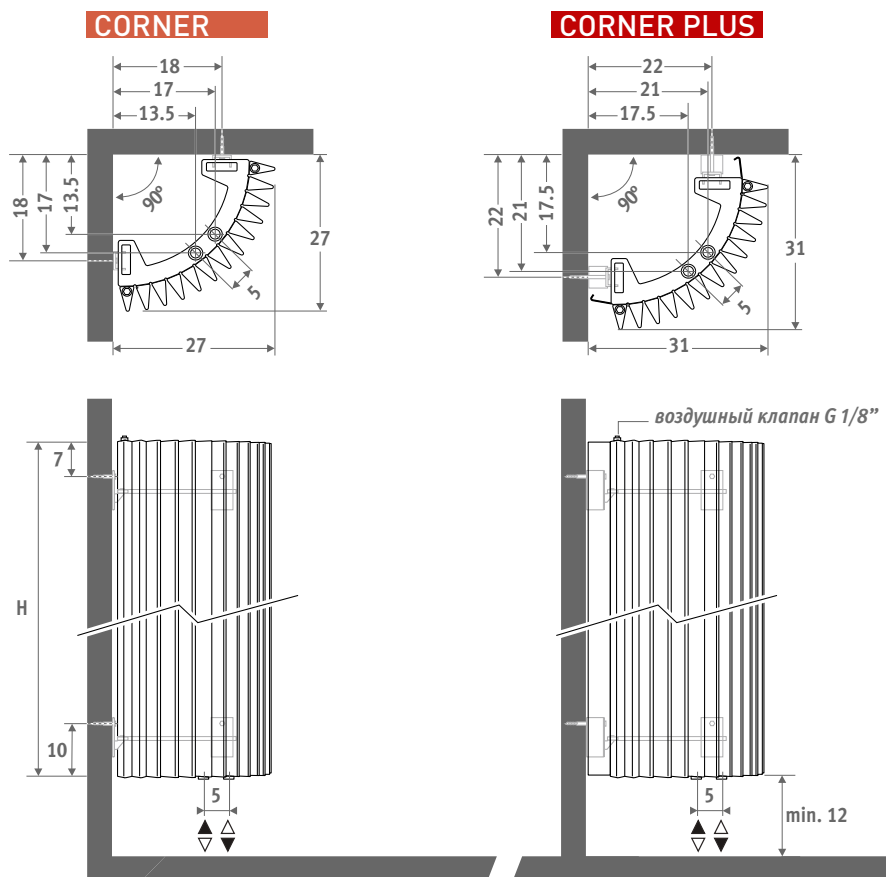

IGUANA CORNER

РАЗМЕРЫ (в см)

ДОСТАВКА

- центральное подключение ММ снизу
- настенное крепление
- 2 хромированных воздушных клапана 1/8"
- Радиатор Iguana Plus поставляется в комплекте с двумя боковыми панелями