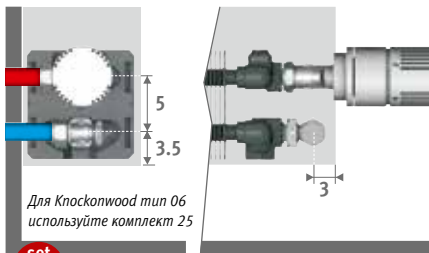

КОМПЛЕКТЫ ПОДКЛЮЧЕНИЯ

Вплотную к стене, подключение полностью закрыто кожухом

TRV головка и концевки 3/4" Евроконус входят в комплект поставки.

Для Knoskonwood тип 06 используйте комплект 25

set 225

КОД 2-ТРУБНОЕ