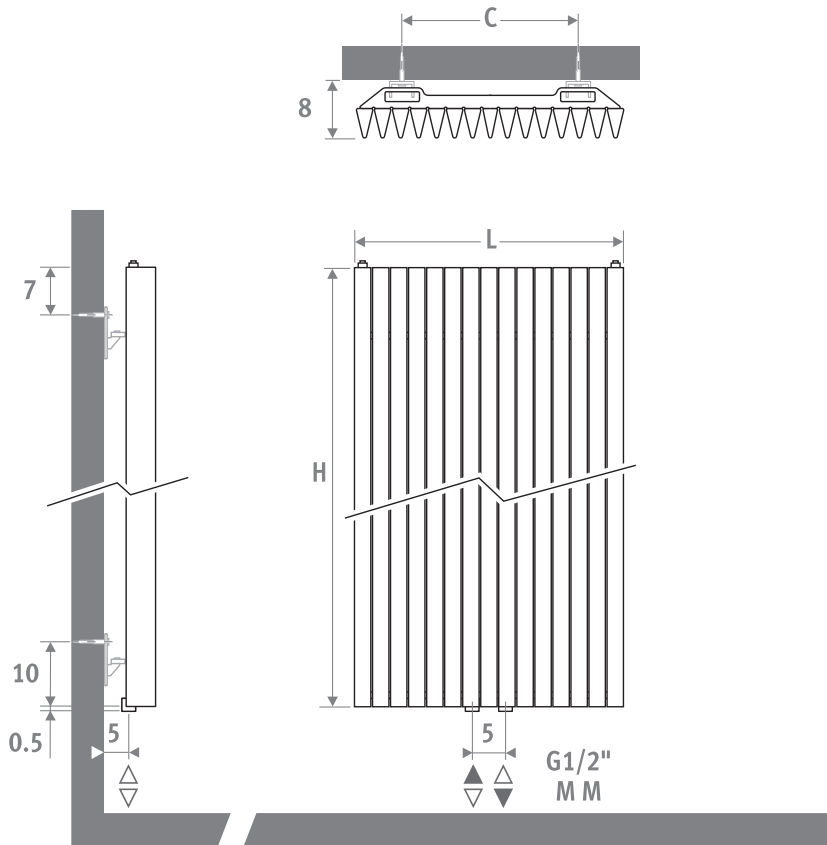

IGUANA ALPANO

РАЗМЕРЫ (в см)

Тём

ПОСТАВКА

- Центральное подключение ММ снизу;
- Настенное крепление;
- 2 хромированных воздушных клапана 1/8\".

ЦВЕТА

Экологически чистое, обладающее высокой устойчивостью к царапинам и ультрафиолетовому излучению, порошковое покрытие.

Нестандартные цвета:

Ширина	Высота	95/85 Вт	75/65 Вт	Цена, €	Код заказа
030	180	1 101	700	688,4	APLW0.180030.145/MM/SP
		1 101	700	688,4	APLW0.180030.333/MM/SP
		1 101	700	803,2	APLW1.180030.054/MM/SP
		1 101	700	803,2	APLW1.180030.160/MM/SP
		1 101	700	803,2	APLW1.180030.058/MM/SP
041	180	1 500	954	852,9	APLW0.180041.145/MM/SP
		1 500	954	852,9	APLW0.180041.333/MM/SP
		1 500	954	1028,1	APLW1.180041.054/MM/SP
		1 500	954	1028,1	APLW1.180041.160/MM/SP
		1 500	954	1028,1	APLW1.180041.058/MM/SP
052	180	1 900	1 208	1047,5	APLW0.180052.145/MM/SP
		1 900	1 208	1047,5	APLW0.180052.333/MM/SP
		1 900	1 208	1186,0	APLW1.180052.054/MM/SP
		1 900	1 208	1186,0	APLW1.180052.160/MM/SP
		1 900	1 208	1186,0	APLW1.180052.058/MM/SP

Тепловая мощность соответствует EN422 при комнатной температуре 20°C

Подключение в стену

Угловой узел
Jaga Deco-Pro M24 –
арт. 50940.427

Подключение в пол

Прямой узел
Jaga Deco-Pro M24 –
арт. 50940.425

Термоголовки