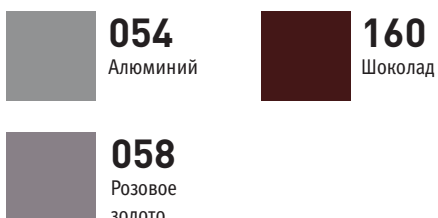

Стандартные цвета:

- Дорожный белый RAL 9016 (333), гладкая матовая поверхность;
- Чёрный с оттенком (145), мелкоструктурный матовый лак.

Другие цвета: см. таблицу цветов.

ЦВЕТА СКЛАДСКОЙ ПРОГРАММЫ

Стандартные цвета:

Нестандартные цвета:

Ширина	Высота	95/85 Вт	75/65 Вт	Цена, €	Код заказа
030	180	1 101	700	688,4	APLW0.180030.145/MM/SP
		1 101	700	688,4	APLW0.180030.333/MM/SP
		1 101	700	803,2	APLW1.180030.054/MM/SP
		1 101	700	803,2	APLW1.180030.160/MM/SP
		1 101	700	803,2	APLW1.180030.058/MM/SP
041	180	1 500	954	852,9	APLW0.180041.145/MM/SP
		1 500	954	852,9	APLW0.180041.333/MM/SP
		1 500	954	1028,1	APLW1.180041.054/MM/SP
		1 500	954	1028,1	APLW1.180041.160/MM/SP
		1 500	954	1028,1	APLW1.180041.058/MM/SP
052	180	1 900	1 208	1047,5	APLW0.180052.145/MM/SP
		1 900	1 208	1047,5	APLW0.180052.333/MM/SP
		1 900	1 208	1186,0	APLW1.180052.054/MM/SP
		1 900	1 208	1186,0	APLW1.180052.160/MM/SP
		1 900	1 208	1186,0	APLW1.180052.058/MM/SP