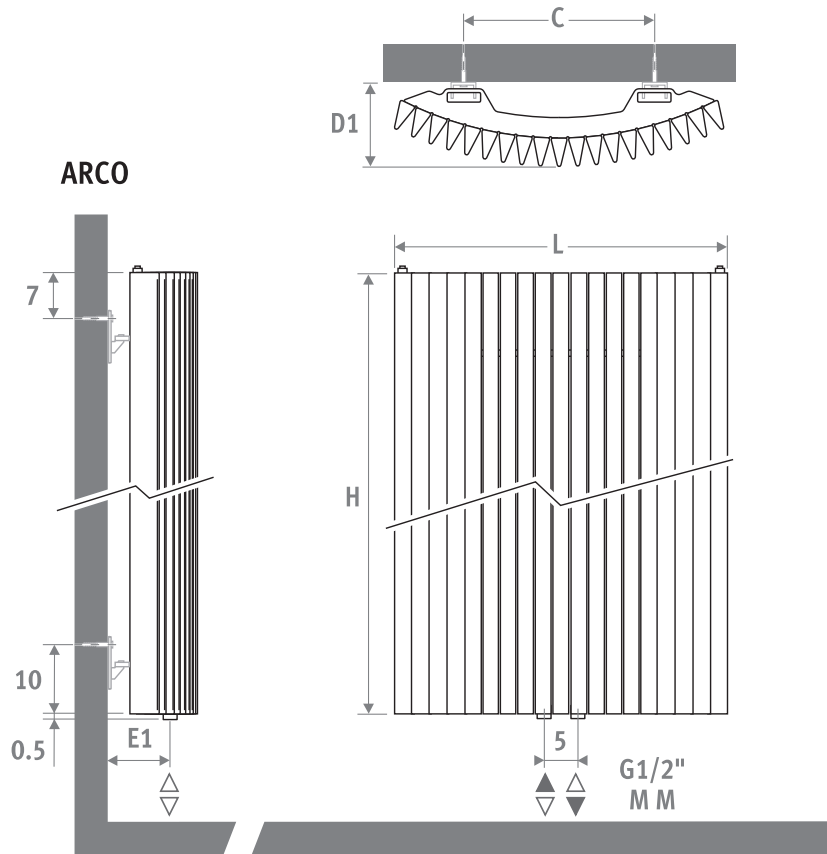

IGUANA ARCO

РАЗМЕРЫ (в см)

ПОСТАВКА

- Центральное подключение ММ снизу;
- Настенное крепление;
- 2 хромированных воздушных клапана 1/8\".

ЦВЕТА

Экологически чистое, обладающее высокой устойчивостью к царапинам и ультрафиолетовому излучению, порошковое покрытие.

Нестандартные цвета:

Длина	Высота	95/85 Вт	75/65 Вт	Цена, €	Код заказа
029	180	1 245	791	688,4	ARCW0.180029.145/ММ/SP
		1 245	791	688,4	ARCW0.180029.333/ММ/SP
		1 245	791	780,3	ARCW1.180029.054/ММ/SP
		1 245	791	780,3	ARCW1.180029.160/ММ/SP
		1 245	791	780,3	ARCW1.180029.058/ММ/SP
041	180	1 699	1 079	852,9	ARCW0.180041.145/ММ/SP
		1 699	1 079	852,9	ARCW0.180041.333/ММ/SP
		1 699	1 079	996,0	ARCW1.180041.054/ММ/SP
		1 699	1 079	996,0	ARCW1.180041.160/ММ/SP
		1 699	1 079	996,0	ARCW1.180041.058/ММ/SP
052	180	2 150	1 366	1017,5	ARCW0.180051.145/ММ/SP
		2 150	1 366	1017,5	ARCW0.180051.333/ММ/SP
		2 150	1 366	1220,9	ARCW1.180051.054/ММ/SP
		2 150	1 366	1220,9	ARCW1.180051.160/ММ/SP
		2 150	1 366	1220,9	ARCW1.180051.058/ММ/SP

Тепловая мощность соответствует EN422 при комнатной температуре 20°C

Подключение в стену

Угловой узел Jaga Deco-Pro M24 – арт. 50940.427

Подключение в пол

Прямой узел Jaga Deco-Pro M24 – арт. 50940.425

Термоголовки

Термоголовка Jaga, белая эмаль – арт. 50900.1150

Термоголовка Jaga, хром – арт. 50900.1151

Термоголовка Jaga, хром – арт. 50900.1153