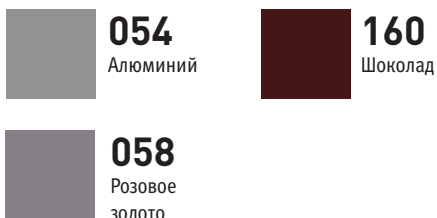

Стандартные цвета:

- Дорожный белый RAL 9016 (333), гладкая матовая поверхность;
- Чёрный с оттенком (145), мелкоструктурный матовый лак.

Другие цвета: см. таблицу цветов.

ЦВЕТА СКЛАДСКОЙ ПРОГРАММЫ

Стандартные цвета:

Нестандартные цвета:

Длина	Высота	95/85 Вт	75/65 Вт	Цена, €	Код заказа
029	180	1 245	791	688,4	ARCW0.180029.145/ММ/SP
		1 245	791	688,4	ARCW0.180029.333/ММ/SP
		1 245	791	780,3	ARCW1.180029.054/ММ/SP
		1 245	791	780,3	ARCW1.180029.160/ММ/SP
		1 245	791	780,3	ARCW1.180029.058/ММ/SP
041	180	1 699	1 079	852,9	ARCW0.180041.145/ММ/SP
		1 699	1 079	852,9	ARCW0.180041.333/ММ/SP
		1 699	1 079	996,0	ARCW1.180041.054/ММ/SP
		1 699	1 079	996,0	ARCW1.180041.160/ММ/SP
		1 699	1 079	996,0	ARCW1.180041.058/ММ/SP
052	180	2 150	1 366	1017,5	ARCW0.180051.145/ММ/SP
		2 150	1 366	1017,5	ARCW0.180051.333/ММ/SP
		2 150	1 366	1220,9	ARCW1.180051.054/ММ/SP
		2 150	1 366	1220,9	ARCW1.180051.160/ММ/SP
		2 150	1 366	1220,9	ARCW1.180051.058/ММ/SP