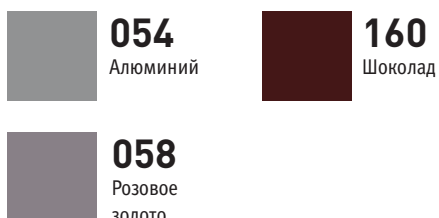

Стандартные цвета:

- Дорожный белый RAL 9016 (333), гладкая матовая поверхность;
- Чёрный с оттенком (145), мелкоструктурный матовый лак.

Другие цвета: см. таблицу цветов.

ЦВЕТА СКЛАДСКОЙ ПРОГРАММЫ

Стандартные цвета:

Нестандартные цвета:

Ширина	Высота	95/85 Вт	75/65 Вт	Цена, €	Код заказа
033	180	1 504	984	857,1	TETW0.180033.145/MM/SP
		1 504	984	857,1	TETW0.180033.333/MM/SP
		1 504	984	1019,5	TETW1.180033.054/MM/SP
		1 504	984	1019,5	TETW1.180033.160/MM/SP
		1 504	984	1019,5	TETW1.180033.058/MM/SP
041	180	1 880	1 230	974,7	TETW0.180041.145/MM/SP
		1 880	1 230	974,7	TETW0.180041.333/MM/SP
		1 880	1 230	1165,2	TETW1.180041.054/MM/SP
		1 880	1 230	1165,2	TETW1.180041.160/MM/SP
		1 880	1 230	1165,2	TETW1.180041.058/MM/SP