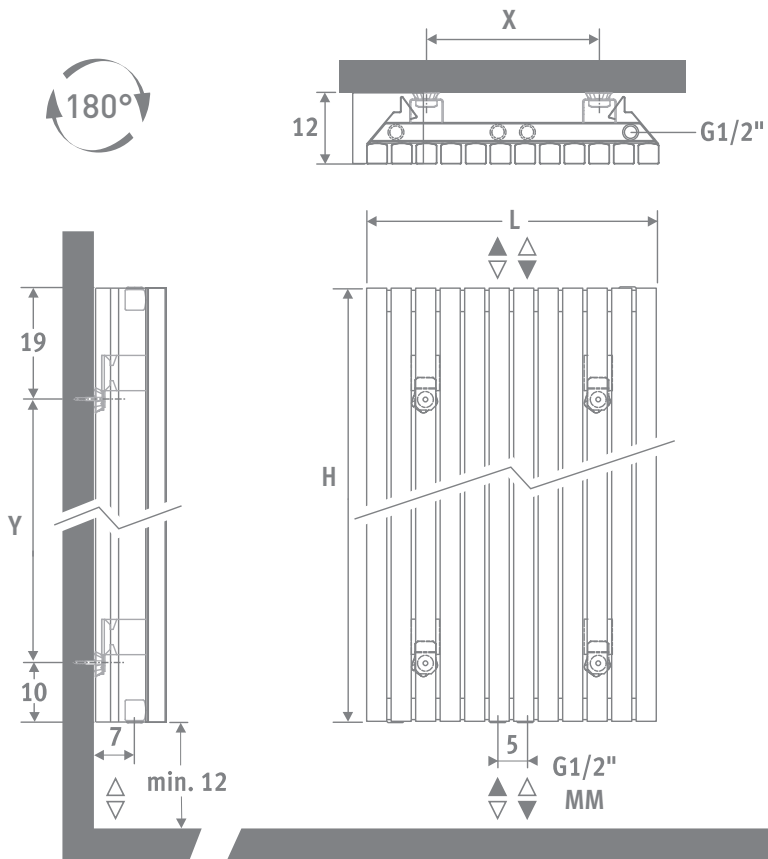

TETRA

РАЗМЕРЫ (в см)

ПОСТАВКА

- Центральное подключение ММ снизу;
- Настенное крепление;
- 2 хромированных воздушных клапана 1/8\".

ЦВЕТА

Экологически чистое, обладающее высокой устойчивостью к царапинам и ультрафиолетовому излучению, порошковое покрытие.

Нестандартные цвета:

Ширина	Высота	95/85 Вт	75/65 Вт	Цена, €	Код заказа
033	180	1 504	984	857,1	TETW0.180033.145/MM/SP
		1 504	984	857,1	TETW0.180033.333/MM/SP
		1 504	984	1019,5	TETW1.180033.054/MM/SP
		1 504	984	1019,5	TETW1.180033.160/MM/SP
		1 504	984	1019,5	TETW1.180033.058/MM/SP
041	180	1 880	1 230	974,7	TETW0.180041.145/MM/SP
		1 880	1 230	974,7	TETW0.180041.333/MM/SP
		1 880	1 230	1165,2	TETW1.180041.054/MM/SP
		1 880	1 230	1165,2	TETW1.180041.160/MM/SP
		1 880	1 230	1165,2	TETW1.180041.058/MM/SP

Тепловая мощность соответствует EN422 при комнатной температуре 20°C

Подключение в стену

Угловой узел Jaga Deco-Pro M24 – арт. 50940.427

Подключение в пол

Прямой узел Jaga Deco-Pro M24 – арт. 50940.425

Термоголовки