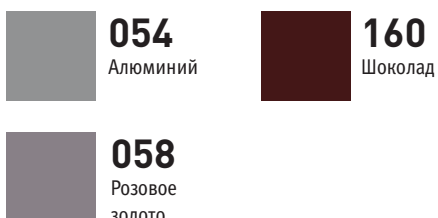

Стандартные цвета:

- Дорожный белый RAL 9016 (333), гладкая матовая поверхность;
- Чёрный с оттенком (145), мелкоструктурный матовый лак.

Другие цвета: см. таблицу цветов.

ЦВЕТА СКЛАДСКОЙ ПРОГРАММЫ

Стандартные цвета:

Нестандартные цвета:

Ширина	Высота	95/85 Вт	75/65 Вт	Цена, €	Код заказа
051	180	1 132	719	882,9	VISW0.180051.145/MM/SP
		1 132	719	882,9	VISW0.180051.333/MM/SP
		1 132	719	1028,1	VISW1.180051.054/MM/SP
		1 132	719	1028,1	VISW1.180051.160/MM/SP
		1 132	719	1028,1	VISW1.180051.058/MM/SP