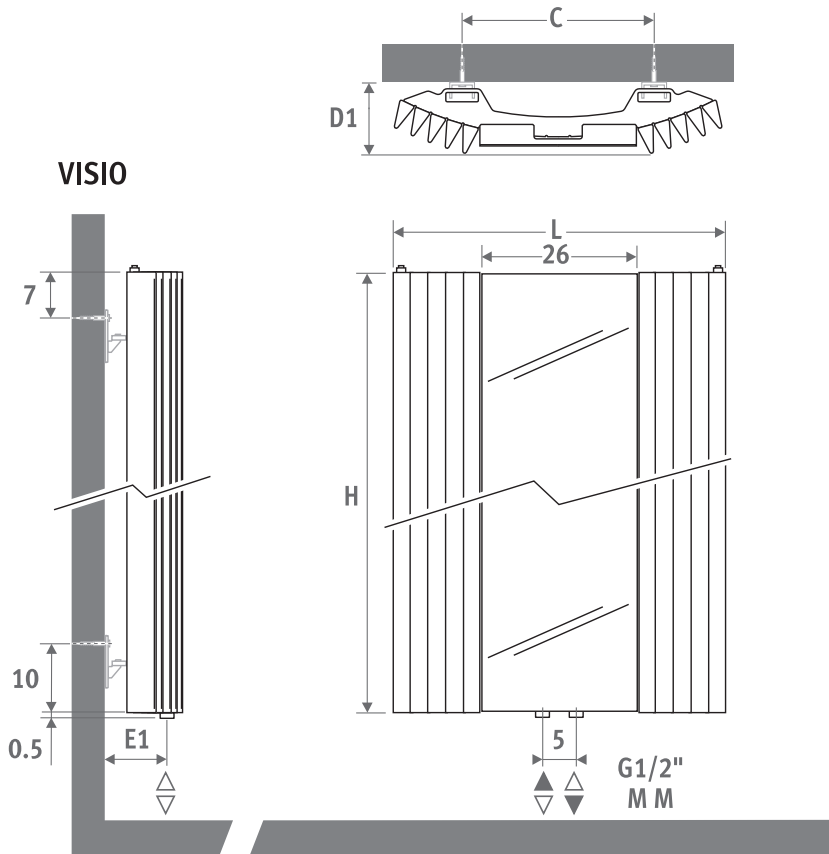

IGUANA VISIO

РАЗМЕРЫ (в см)

ПОСТАВКА

- Центральное подключение ММ снизу;
- Настенное крепление;
- 2 хромированных воздушных клапана 1/8\".

ЦВЕТА

Экологически чистое, обладающее высокой устойчивостью к царапинам и ультрафиолетовому излучению, порошковое покрытие.

Нестандартные цвета:

Ширина	Высота	95/85 Вт	75/65 Вт	Цена, €	Код заказа
051	180	1 132	719	882,9	VISW0.180051.145/MM/SP
		1 132	719	882,9	VISW0.180051.333/MM/SP
		1 132	719	1028,1	VISW1.180051.054/MM/SP
		1 132	719	1028,1	VISW1.180051.160/MM/SP
		1 132	719	1028,1	VISW1.180051.058/MM/SP

Тепловая мощность соответствует EN422 при комнатной температуре 20°C

Подключение в стену

Угловой узел Jaga Deco-Pro M24 – арт. 50940.427

Подключение в пол

Прямой узел Jaga Deco-Pro M24 – арт. 50940.425

Термоголовки