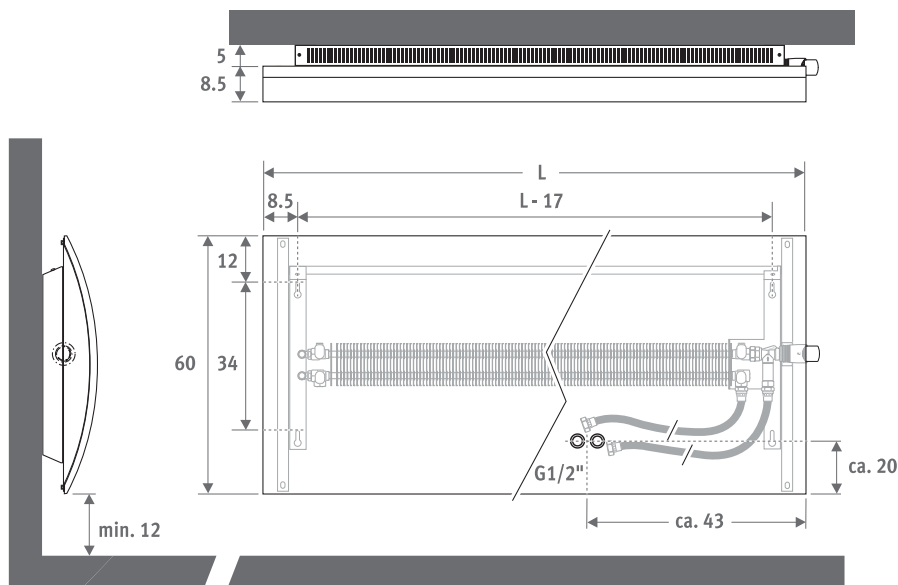

Также доступна вертикальная модель.
См. стр. 262.

GEO ГОРИЗОНТАЛЬНЫЕ черный 603

ГЕО ГОРИЗОНТАЛЬНЫЕ

РАЗМЕРЫ (в см)

код	высота	длина	цвет
GEHW .	060	100.	XXX
укажите код цвета			

	ватт	ватт	€	€
	75/65	55/45	ст. цвет	другие

В комплект входит набор для подключения со шлангами.

ДОСТАВКА

- полностью смонтированный
- в комплекте правостороннее подключение с клапаном Jaga, удлинительным патрубком и хромированной термостатической головкой Deco
- гибкие шланги 1/2" (L=60 см) для подключения в стену