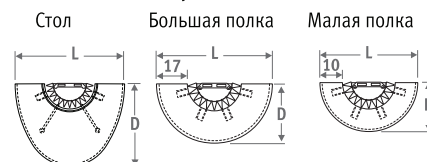

введите код концевок

Трубы стальные прецизионные 15/1 **115**
Трубы стальные прецизионные 16/1 **116**
Трубы стальные прецизионные 18/1 **118**
Металлопластиковая труба 16/2 **316**
Металлопластиковая труба 18/2 **318**

Другие подключения

Все варианты подключения и техническая информация: см. главу "Комплекты для подключения и клапаны".

ДОПОЛНИТЕЛЬНЫЕ ОПЦИИ

Стол и полки из букowego шпона

Код	L рад.	L	D	€
Стол				
9087.012660	∅ 27	66	50	513,20
9087.012730	∅ 31	73	55	513,20
9087.012800	∅ 34	80	60	513,20
Большая полка				
9087.010637	∅ 27	64	31	450,80
9087.010672	∅ 31	67	33	450,80
9087.010707	∅ 34	71	35	450,80
Малая полка				
9087.011497	∅ 27	50	24	450,80
9087.011532	∅ 31	53	26	450,80
9087.011567	∅ 34	57	28	450,80