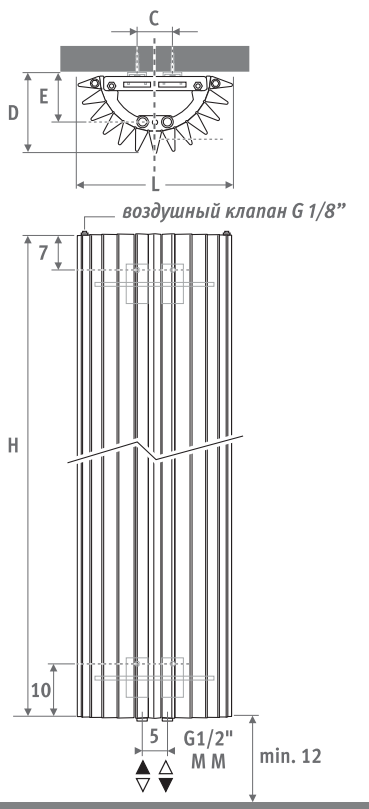

Top 10
Design
Award
Winner
2000

ISH 1999
DESIGN PLUS
Small Heating 2000

IGUANA CIRCO НАСТЕННЫЙ дорожный белый 333

IGUANA CIRCO НАСТЕННЫЙ

IGUANA CIRCO НАСТЕННЫЙ

РАЗМЕРЫ (в см)

L	C	D	E
27.8	7.4	14.2	7.7
31.3	10.8	15.7	9.6
34.8	14.4	17.7	11.5

ДОСТАВКА

- центральное подключение MM снизу
- настенное крепление
- 2 хромированных воздушных клапана 1/8"

ЦВЕТА

Экологически чистое, обладающее высокой устойчивостью к царапинам и ультрафиолетовому излучению порошковое покрытие.

Полотенцедержатель / вешалка из хромированного алюминия

Вешалка состоит из полотенецдержателя и 5 крючков для одежды.

Код	L рад.	L	D	€
Вешалка для полотенец				
9087.013427	∅ 27	43	22	212,00
9087.013427	∅ 31	43	22	212,00
9087.013493	∅ 34	49	25	212,00
Вешалка				
9087.014427	∅ 27	43	22	244,20
9087.014427	∅ 31	43	22	244,20
9087.014493	∅ 34	49	25	244,20